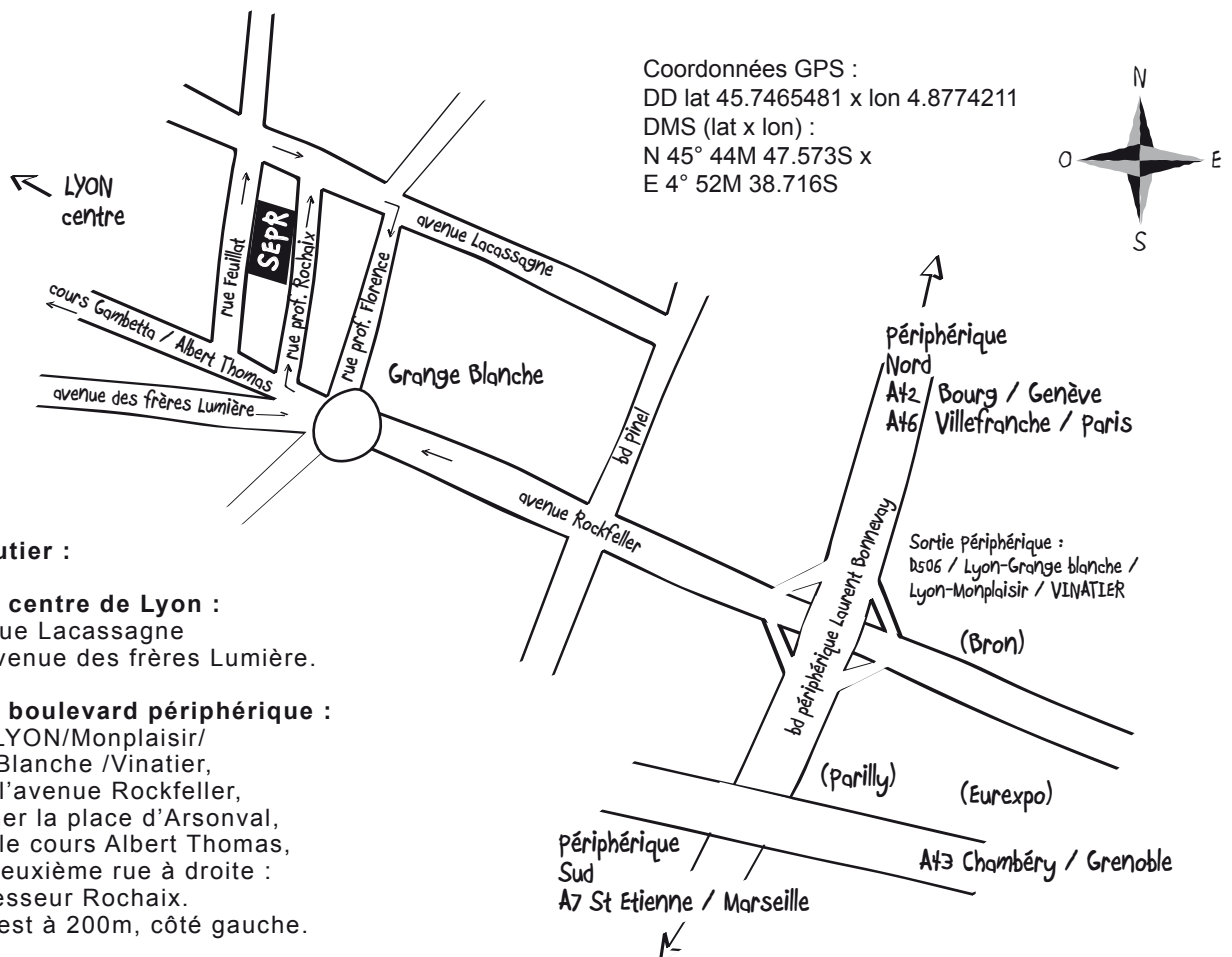

Campus SEPR
 46 rue professeur Rochaix
 69003 Lyon

tél. 04 72 83 27 27

Transports en commun :

station Grange Blanche
 Métro D
 Tramway T2
 Bus 24, C8, C13, C16, C22, C26
 et Bus 25 place Henri

Vélo'v :

stations place Henri et
 place d'Arsonval

Depuis la gare de la Part-Dieu :

Bus 25 ou C13 ou métro B et D
 25 minutes

Depuis la gare Jean Macé :

C13, 20 minutes

Depuis la gare de Perrache :

T2, 25 minutes, ou métro A et D

Depuis l'aéroport :

Navette Rhônexpress 20 minutes
 jusqu'à Vaulx-en-Velin-La Soie
 puis bus C8, 30mn

Accès routier :

Depuis le centre de Lyon :
 par l'avenue Lacassagne
 ou par l'avenue des frères Lumière.

Depuis le boulevard périphérique :

- sortir à LYON/Monplaisir/Grange-Blanche /Vinatier,
 - prendre l'avenue Rockefeller,
 - contourner la place d'Arsonval,
 - prendre le cours Albert Thomas,
 - puis la deuxième rue à droite :
 rue professeur Rochaix.
- La SEPR est à 200m, côté gauche.